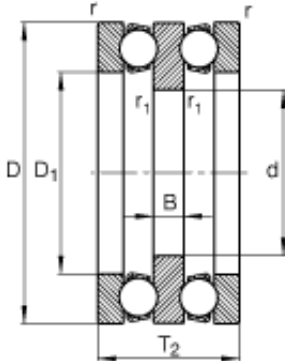

NTN BEARING DRIVESHAFT, INC.

140 mm x 225 mm x 20 mm FAG 52232-MP Thrust Ball Bearing

Bearing No. 52232-MP

52232-MP Bearing 2D drawings and 3D CAD models

Size	140x225x90 mm
Bore Diameter	140 mm
Outer Diameter	225 mm
Width	90 mm
d	140 mm
D	225 mm
T ₂	90 mm
B	20 mm
D ₁	163 mm
D _{a max}	186 mm
d _{a max}	160 mm
r _{1 min}	1,1 mm
r _{a max}	1,5 mm
r _{a1 max}	1 mm
r _{min}	1,5 mm
m	12,2 kg / Weight
C _a	240000 N / Dynamic load rating (axial)
C _{0a}	765000 N / Static load rating (axial)
A	3,2 / Factor min. load
n _G	1900 1/min / Limiting speed
C _{ua}	24700 N / Fatigue limit load, axial